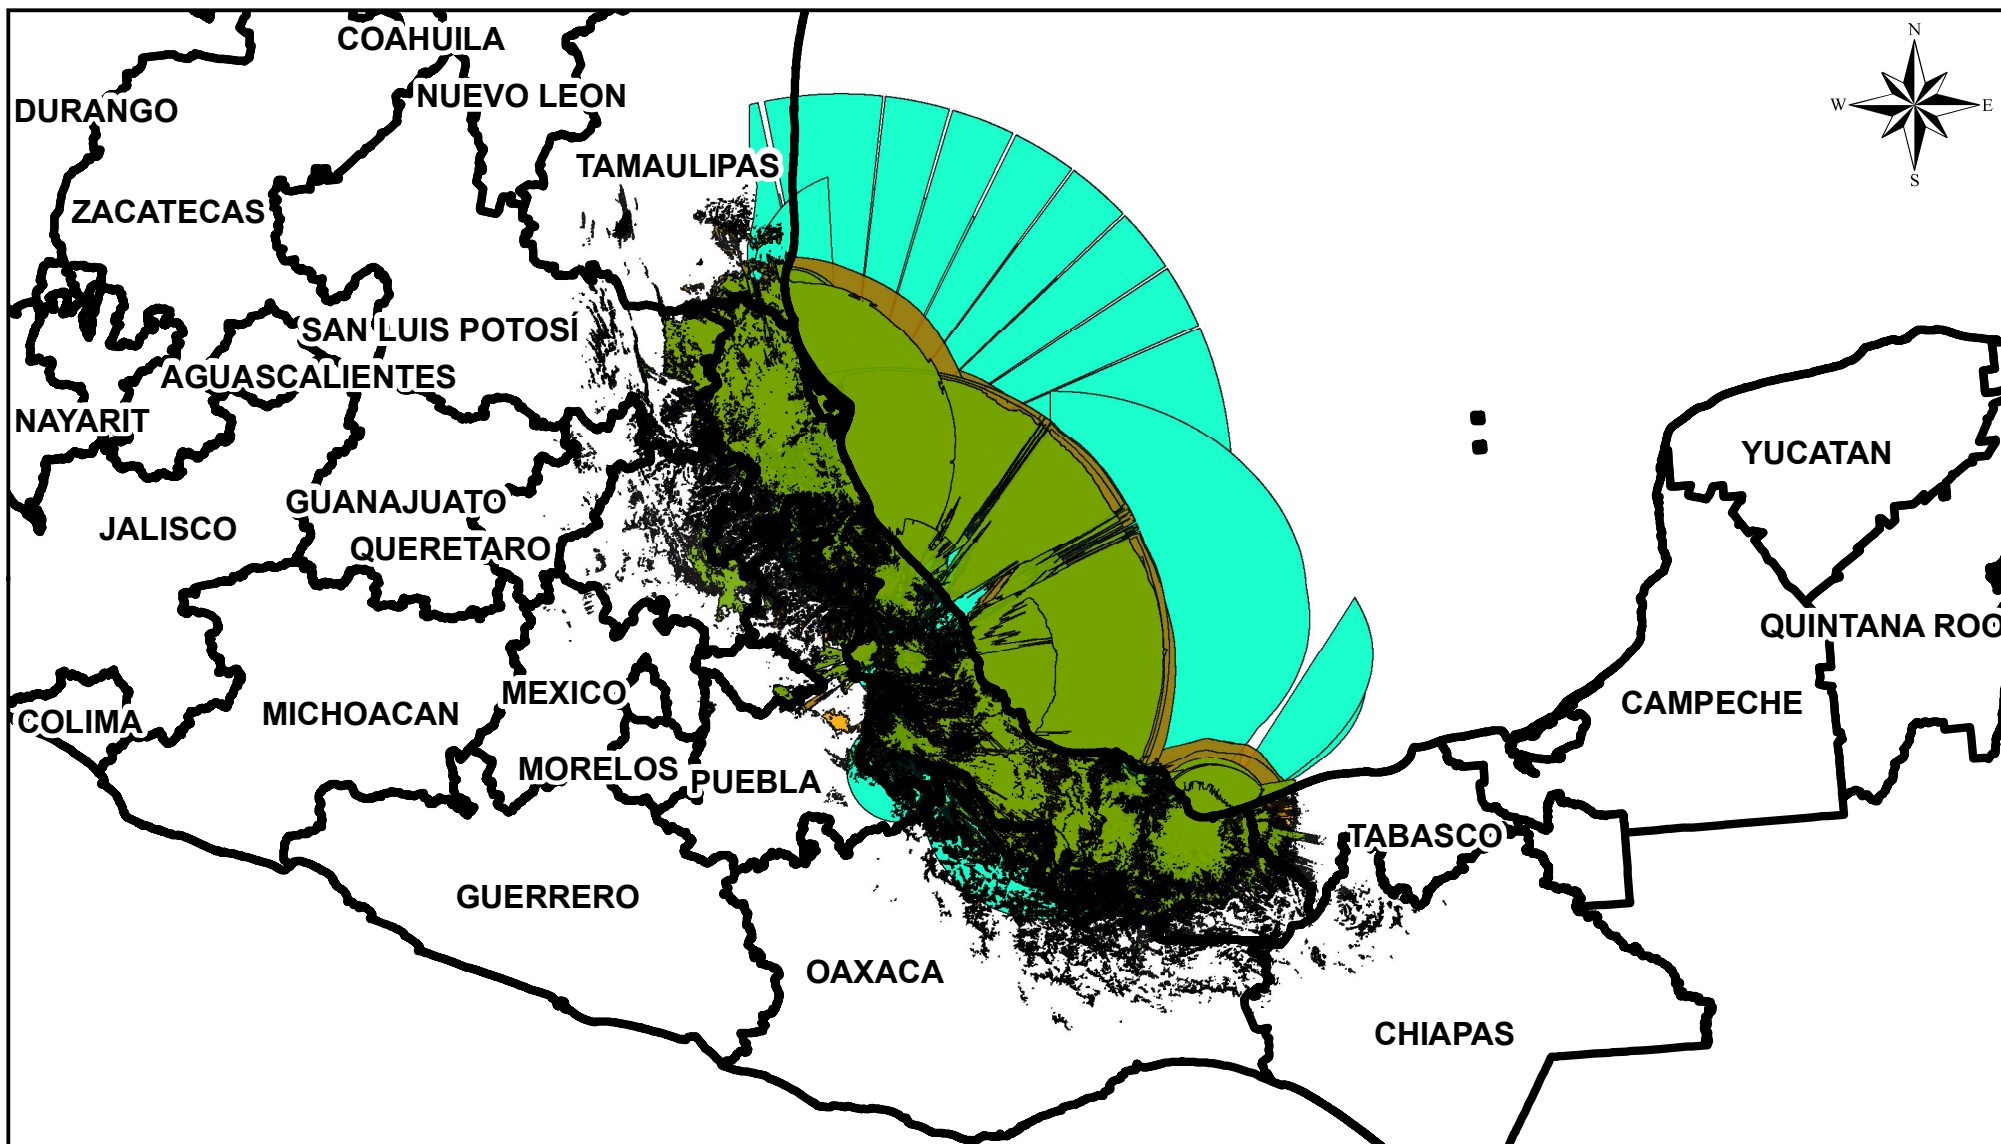

Cobertura de las Emisoras de Radio y Televisión Veracruz

Número de medios

Radio AM:13 Radio FM:109 TDT:24

Simbología

- Área de Servicio AM
- Área de Servicio FM
- Área de Servicio TDT
- Área de Servicio Complementaria TDT