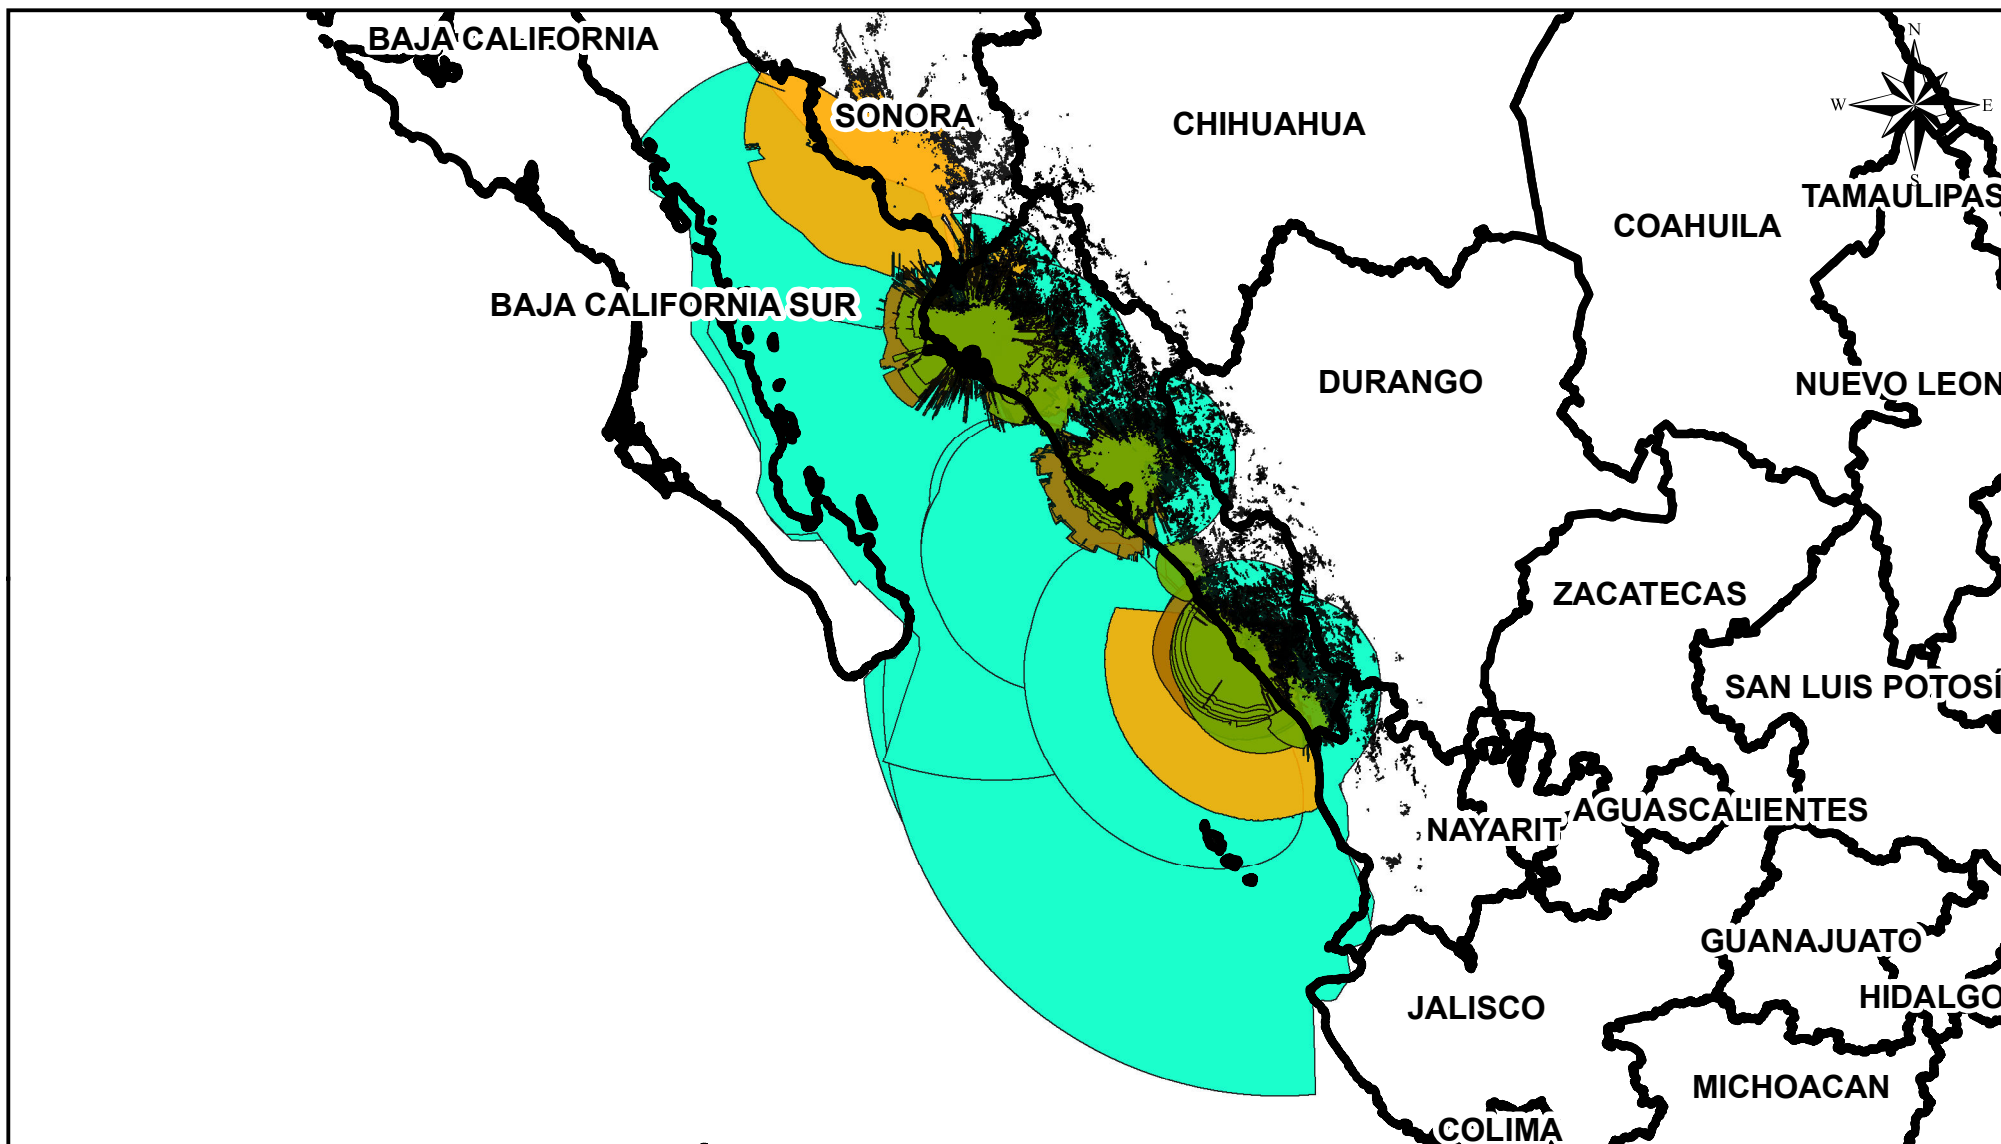

# Cobertura de las Emisoras de Radio y Televisión Sinaloa

## Número de medios

**Radio AM: 10 Radio FM: 55 TDT: 18**

## Simbología

- Área de Servicio AM
- Área de Servicio FM
- Área de Servicio Complementaria TDT
- Área de Servicio TDT