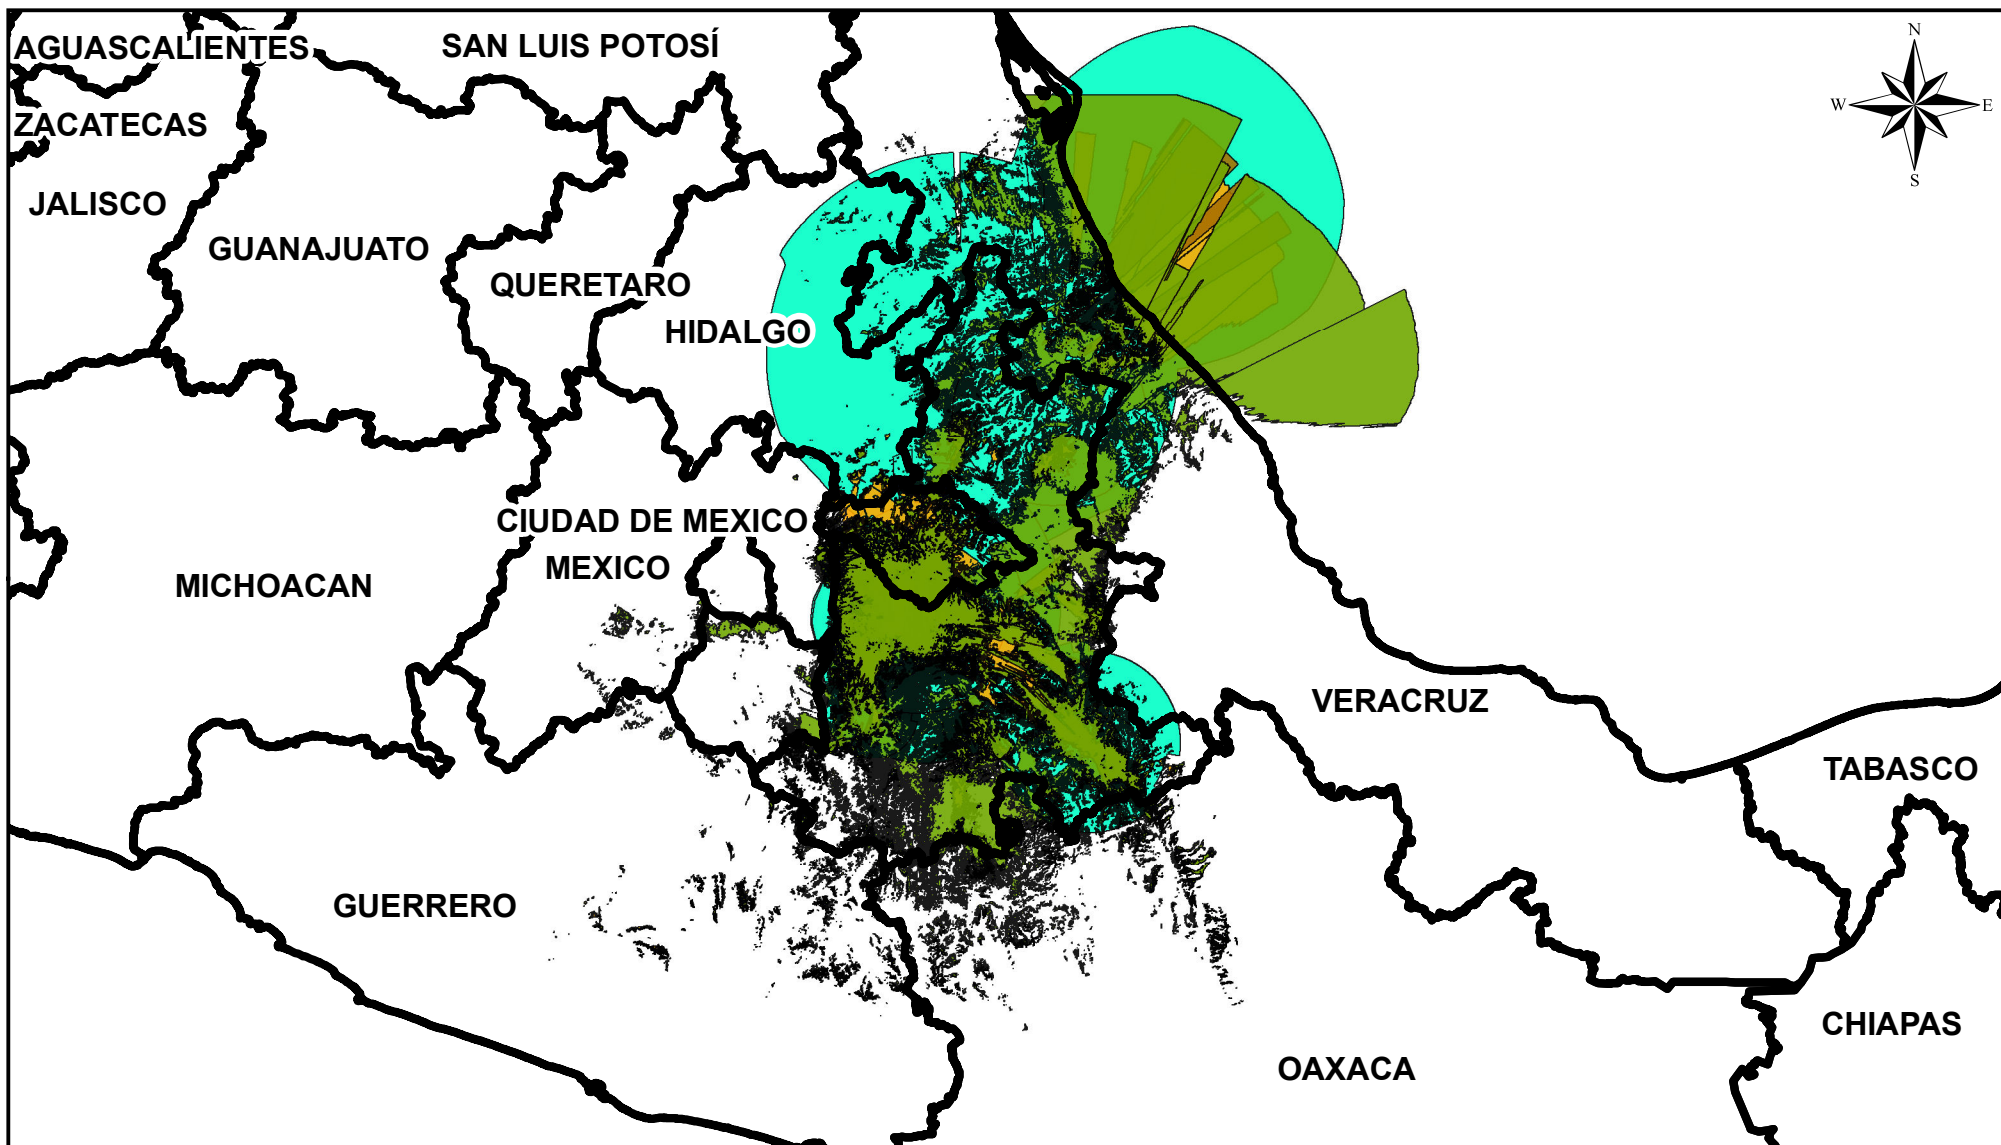

Cobertura de las Emisoras de Radio y Televisión Puebla

Número de medios

Radio AM: 13 Radio FM: 40 TDT: 7

Simbología

- Área de Servicio AM
- Área de Servicio FM
- Área de Servicio Complementaria TDT
- Área de Servicio TDT