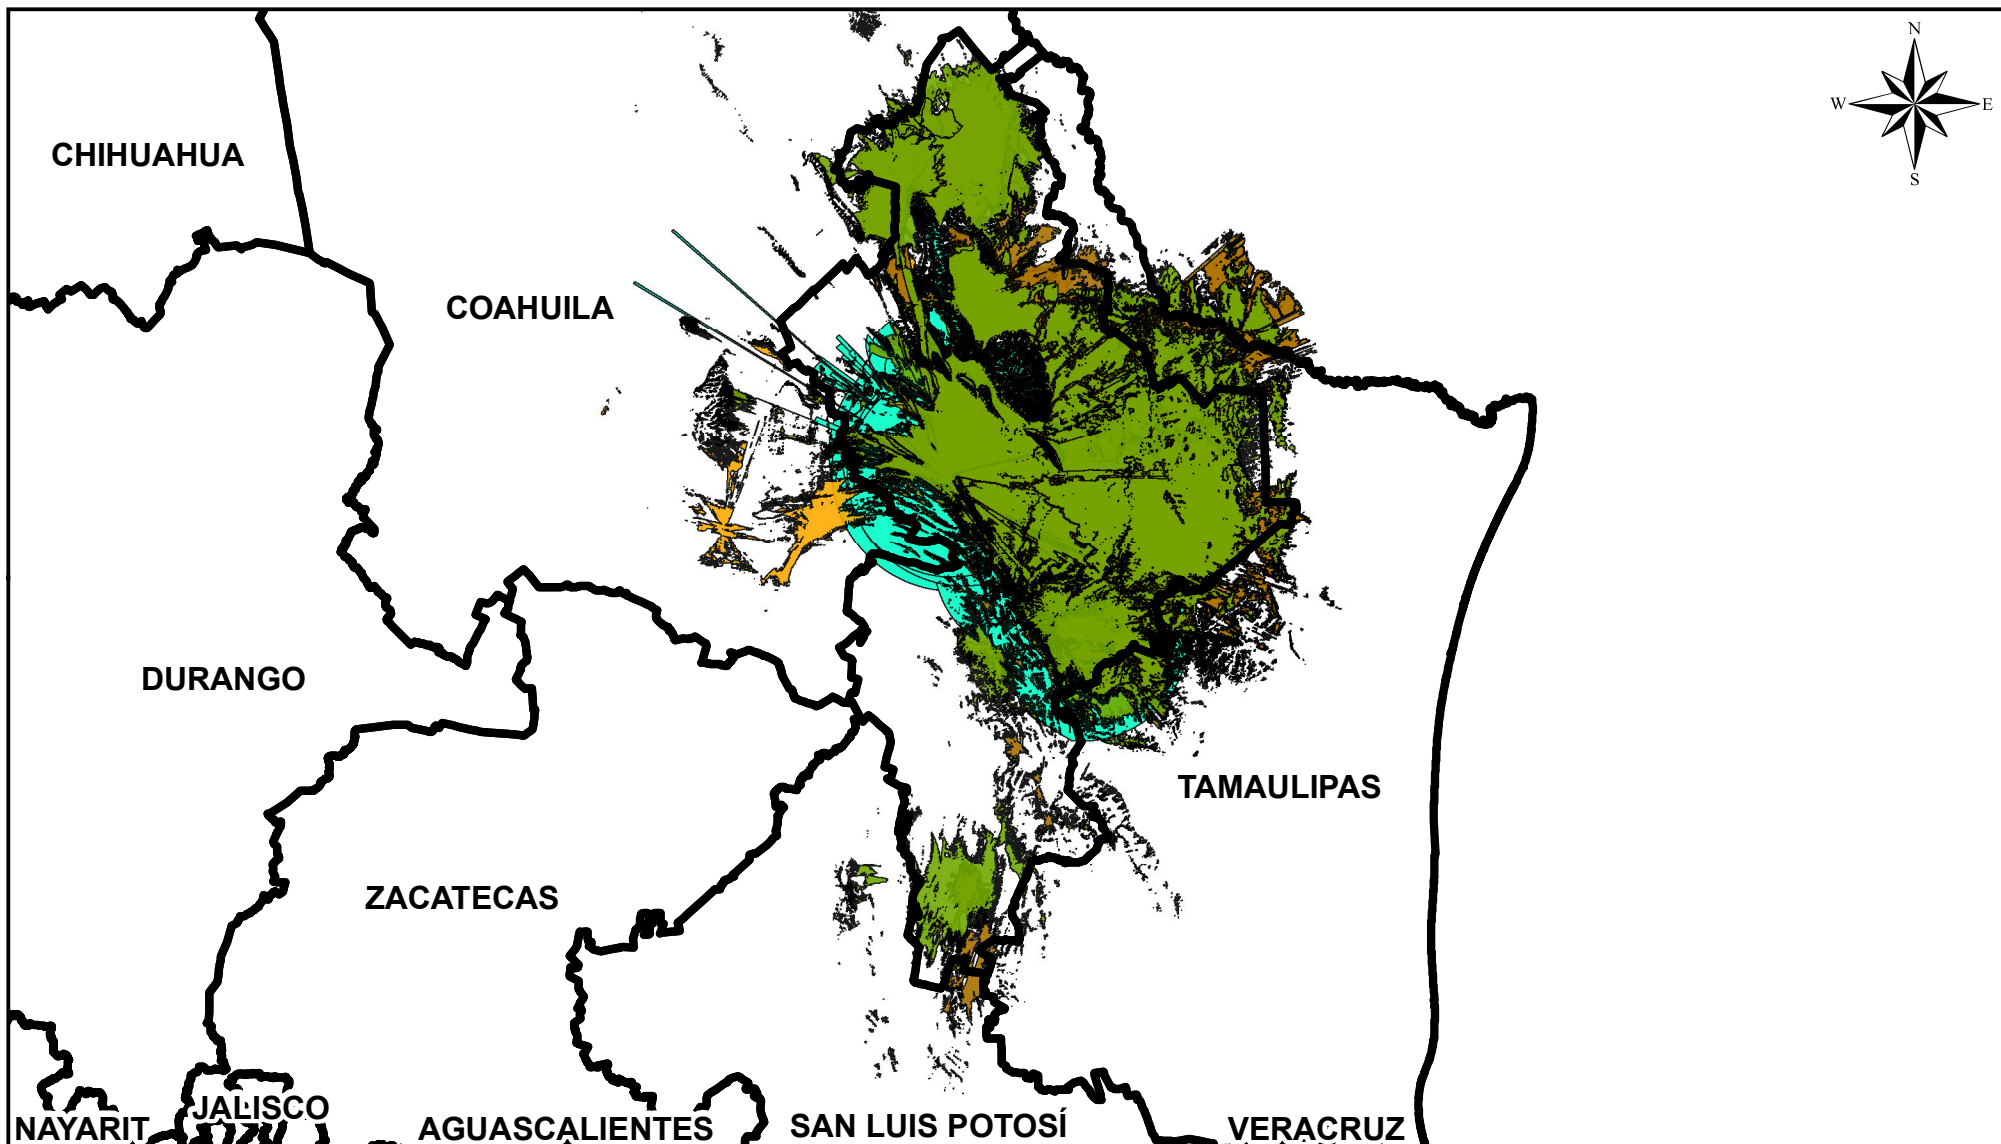

Cobertura de las Emisoras de Radio y Televisión Nuevo León

Número de medios

Radio AM: 27 Radio FM: 39 TDT: 35

Simbología

- Área de Servicio AM
- Área de Servicio FM
- Área de Servicio Complementaria TDT
- Área de Servicio TDT